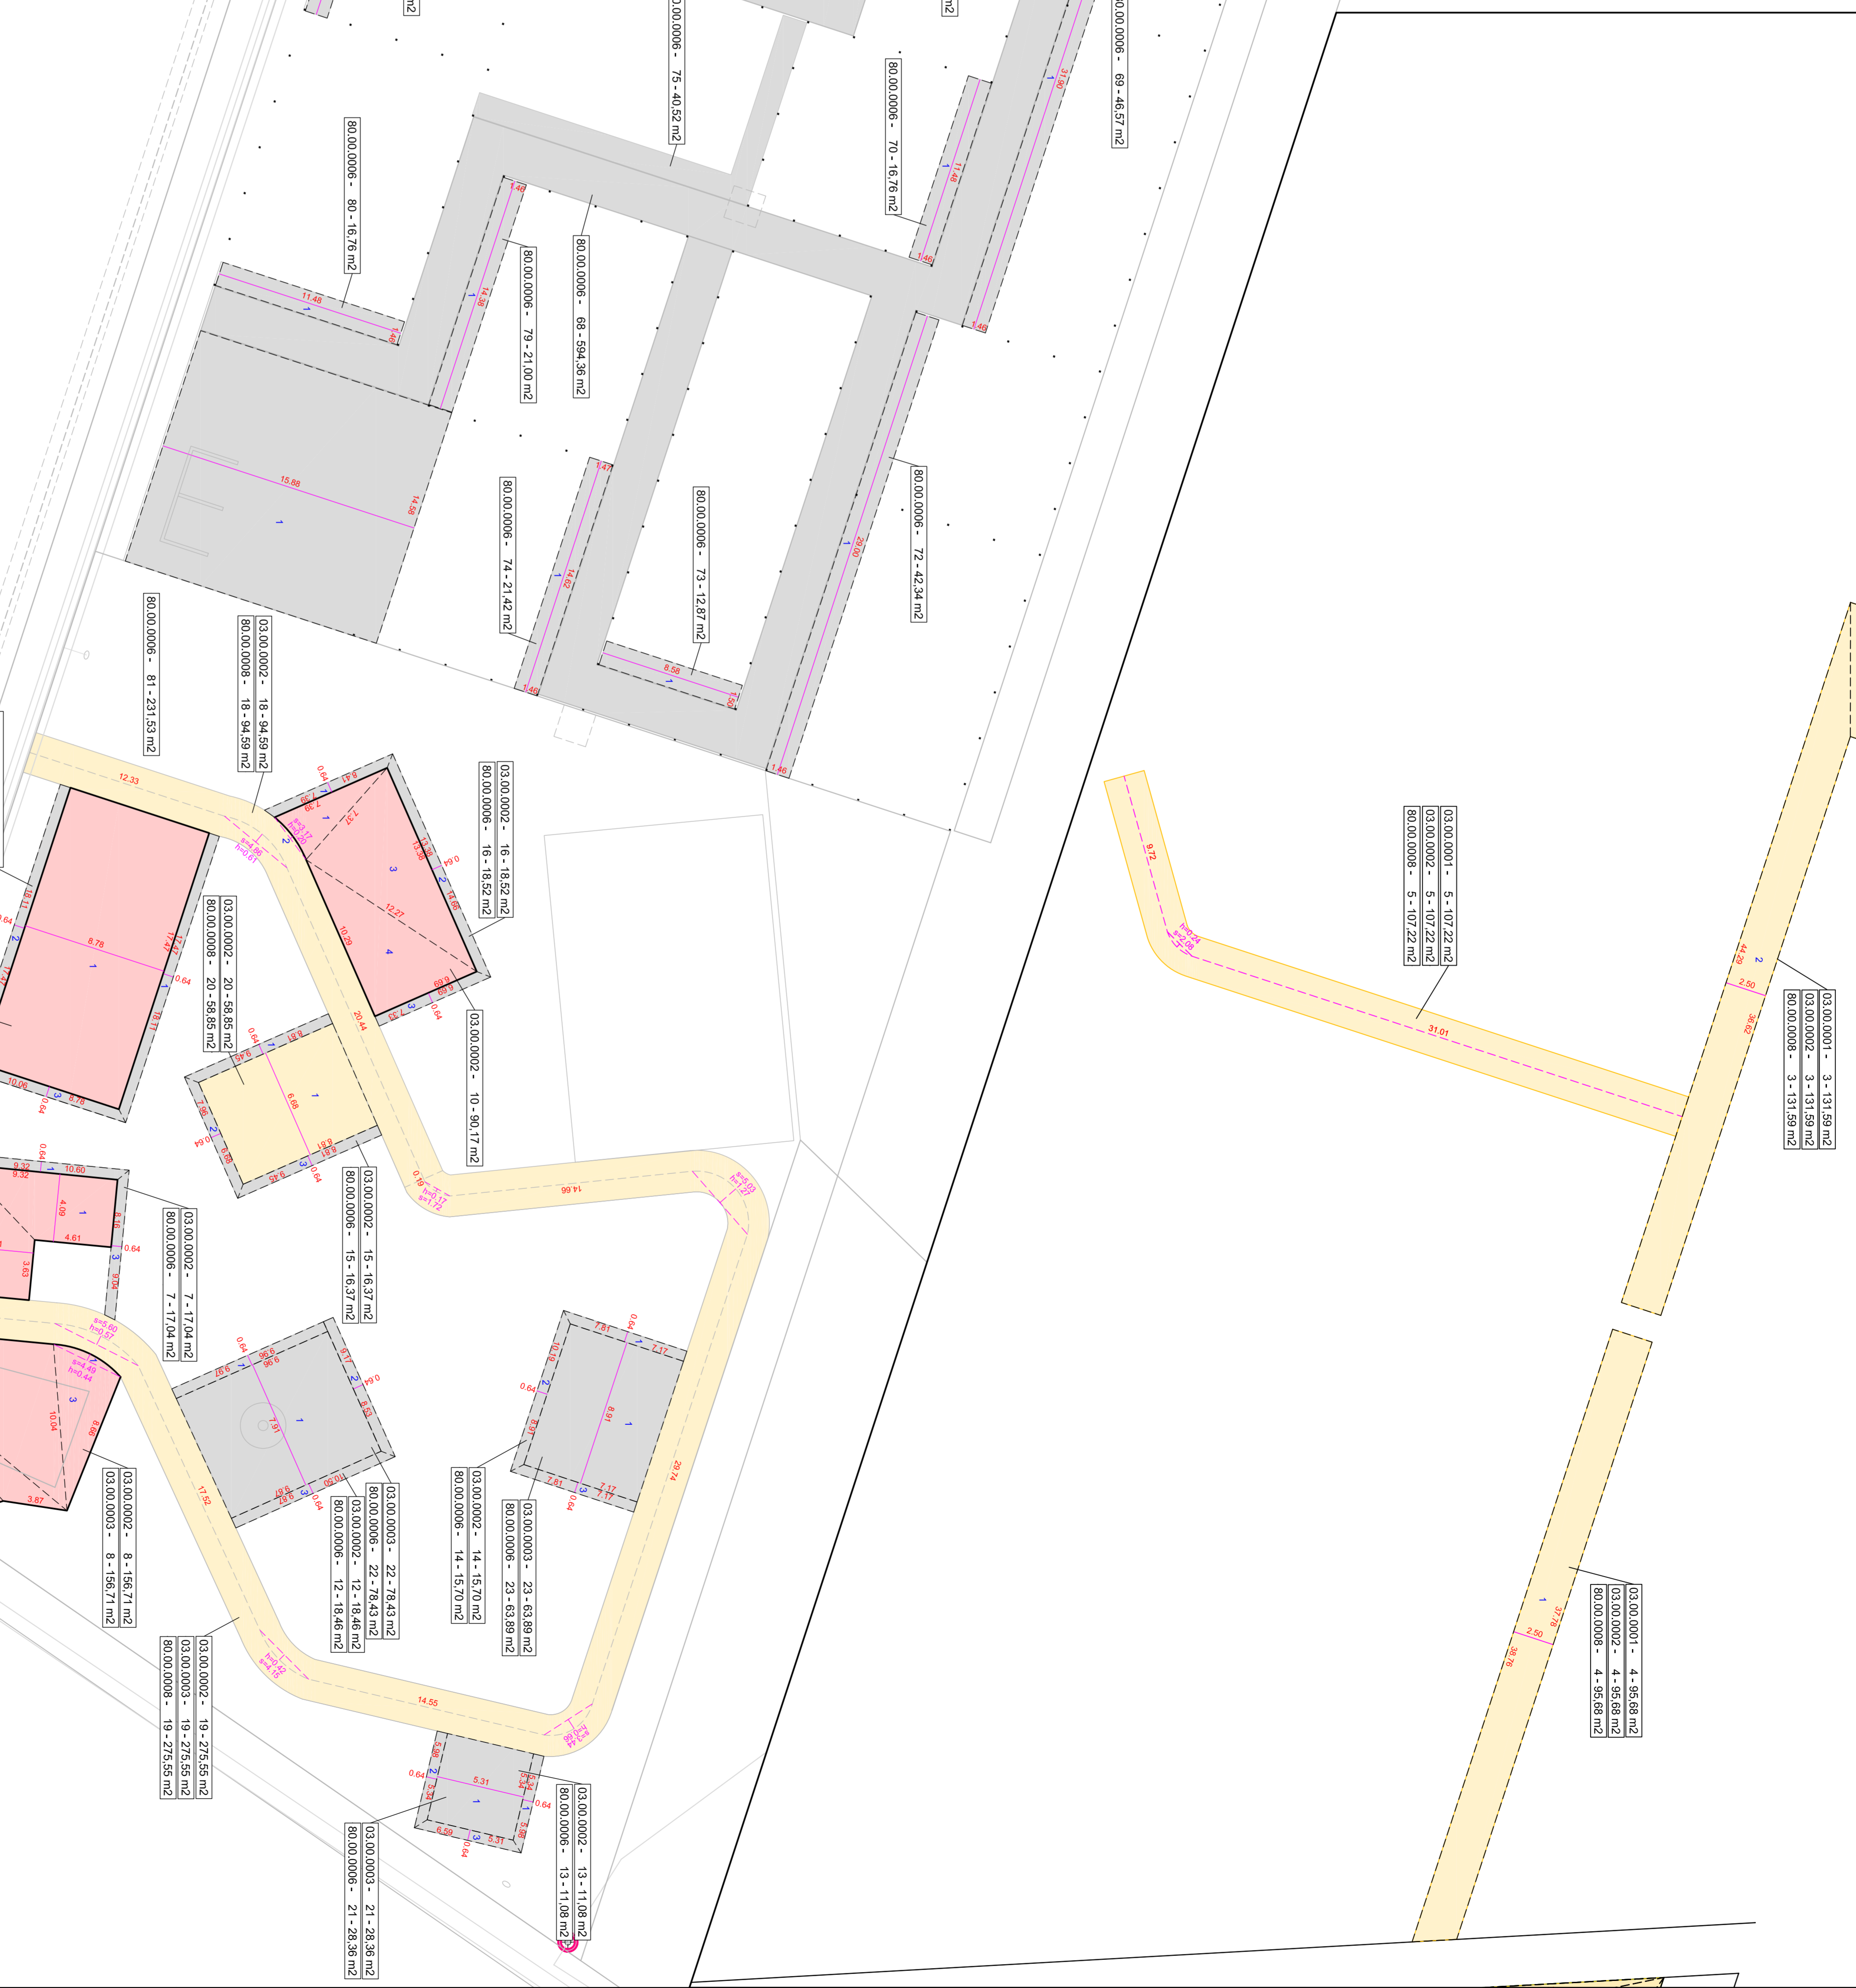

Bereich Ausstellungsband

Bereich Tierpark

Bereich Wendeschleife Kleinbahn

LGS Norderstedt 2011 – Ausstellungsflächen
 mit Neubau Breitspige Flächen

Landesgartenschau Norderstedt 2011 gGmbH
 Heidesgründe 10-111
 22866 Norderstedt