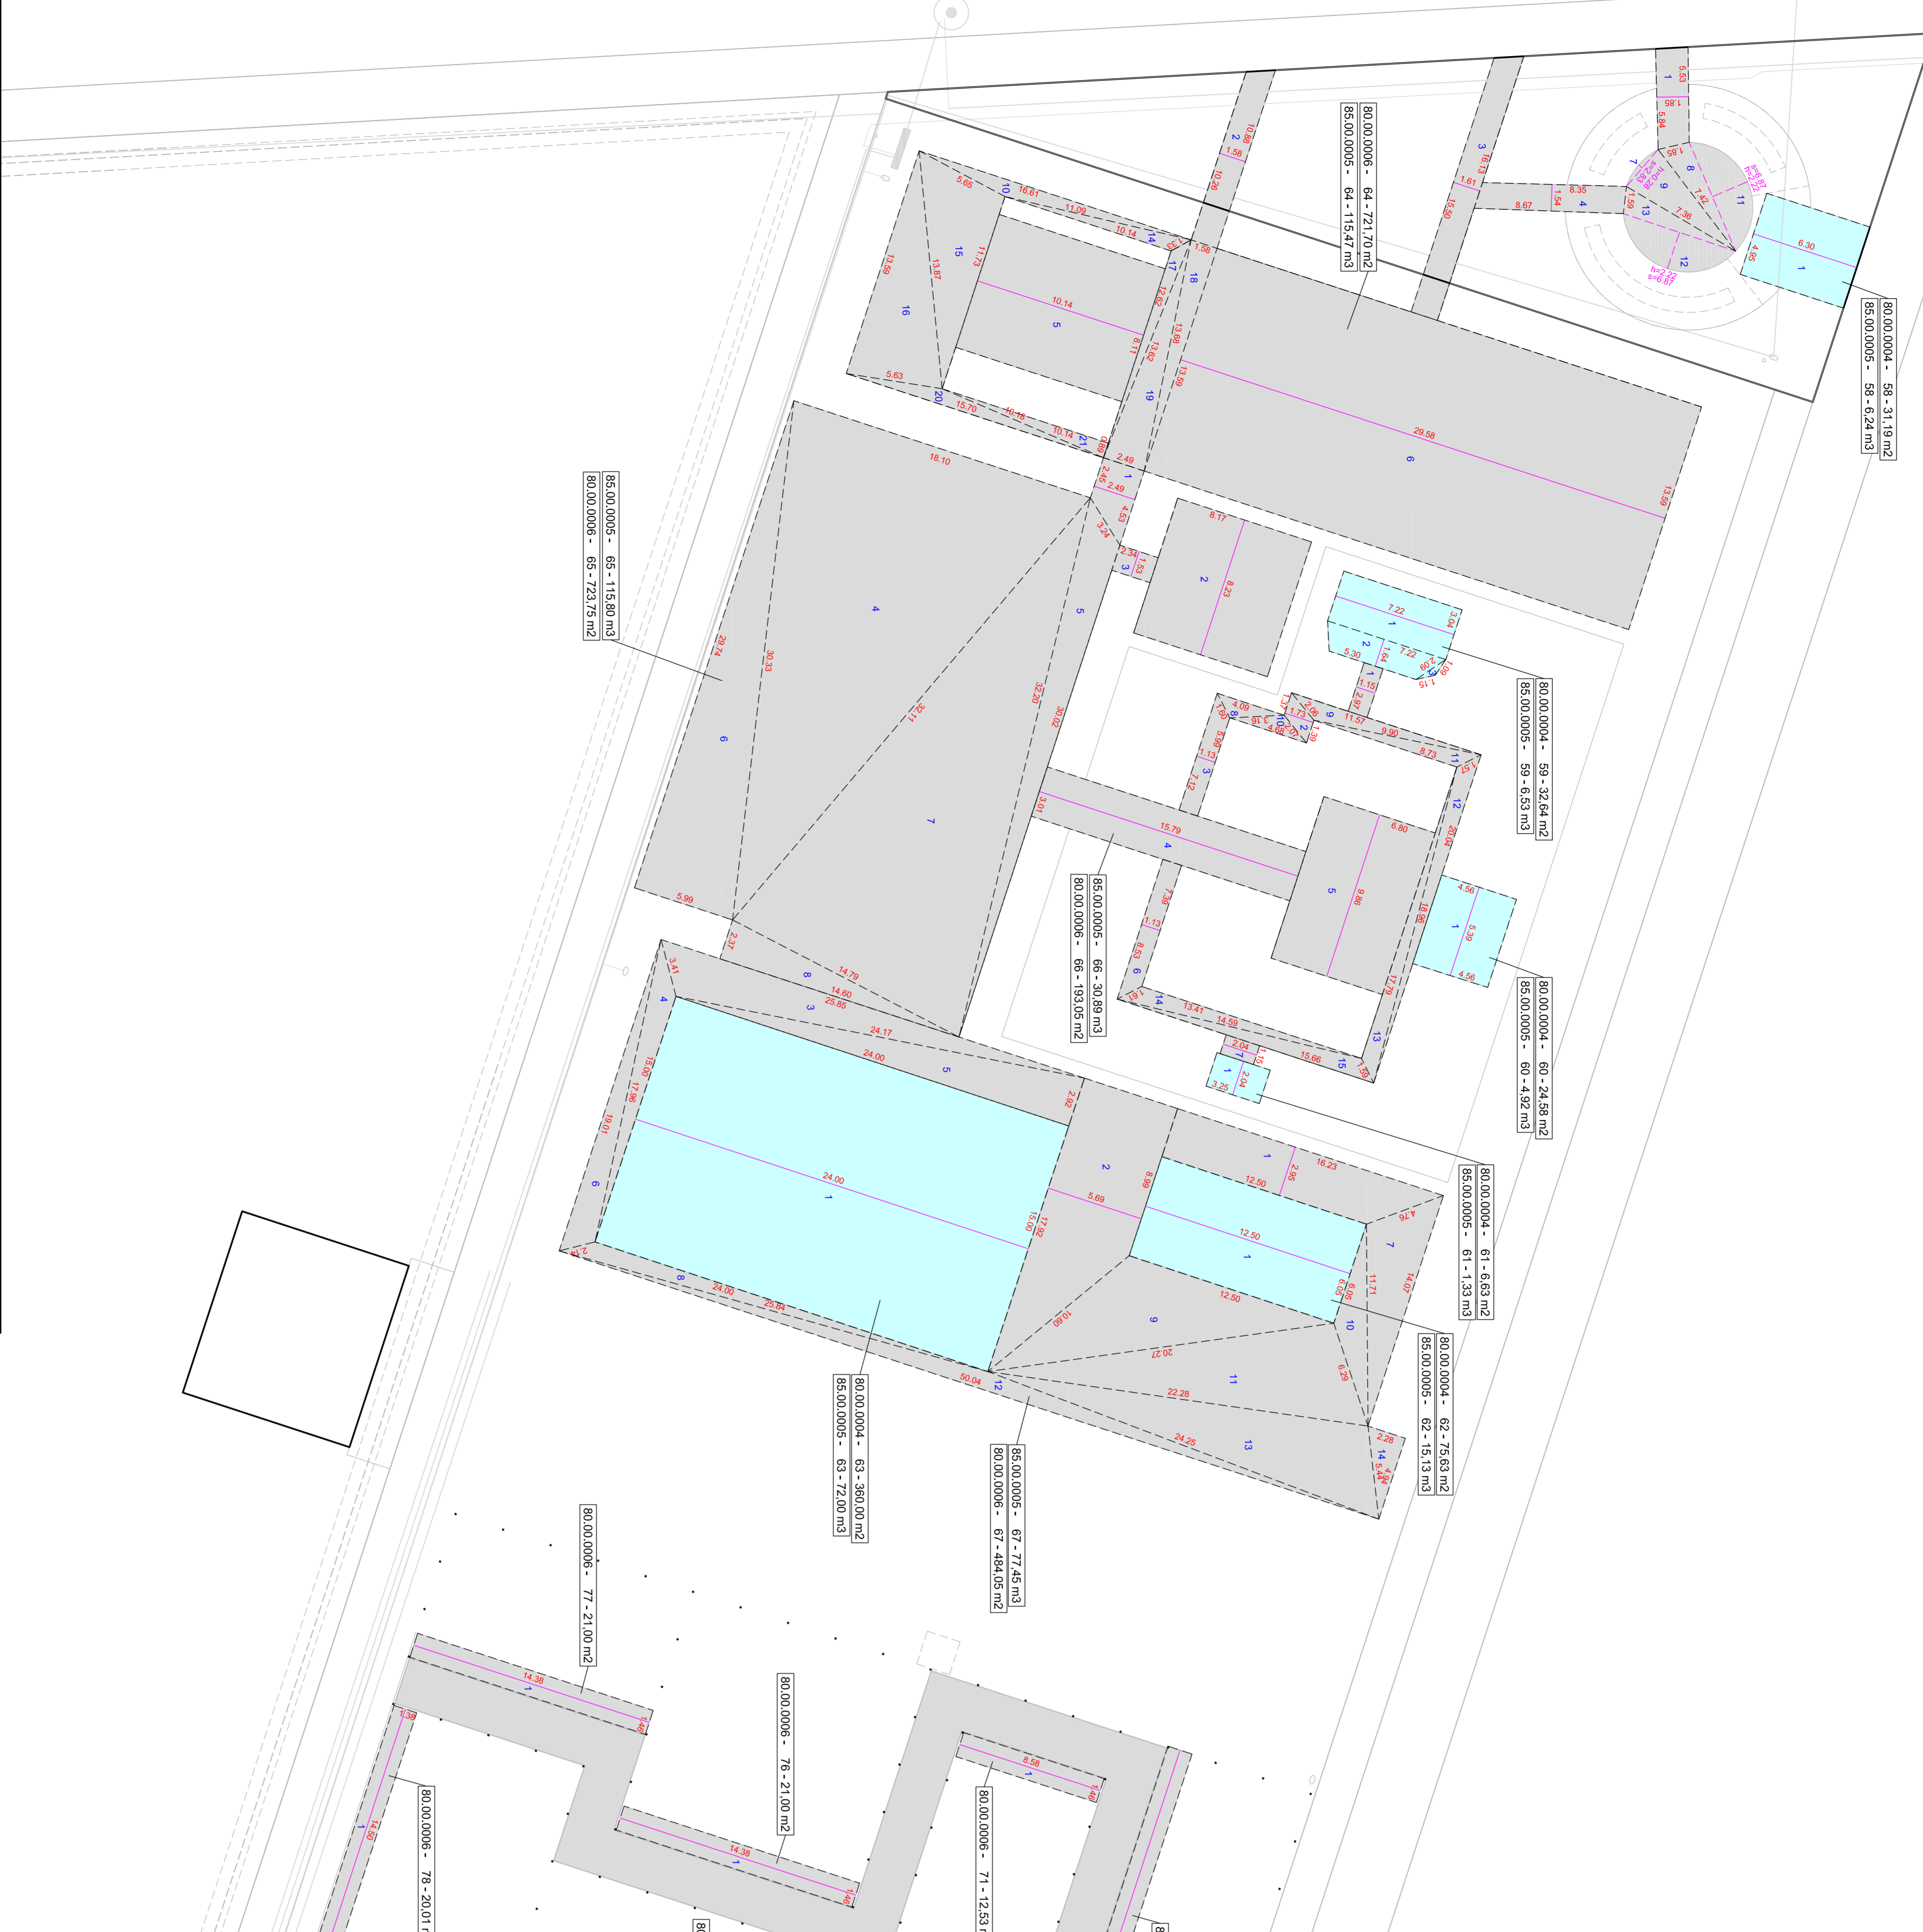

Bereich Ausstellungsband

Bereich Tierpark

Bereich Wendeschleife Kleinbahn

LGS Norderstedt 2011 – Ausstellungsflächen
 mit Neubau Breitspige Flächen

Landesgartenschau Norderstedt 2011 gGmbH
 Heidesgründe 10-111
 22866 Norderstedt