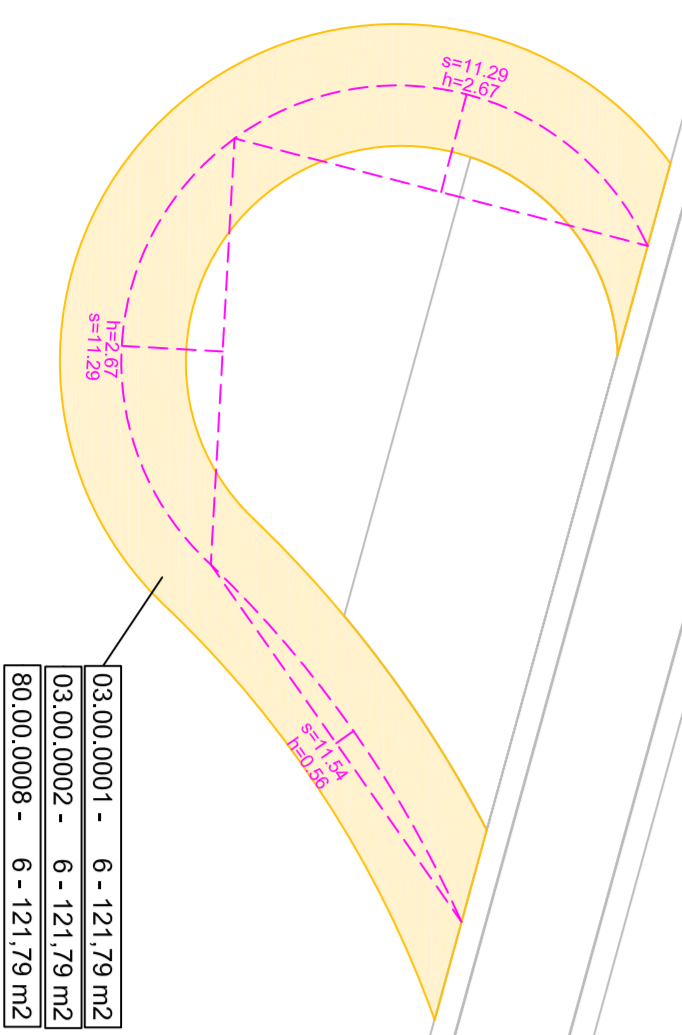

Bereich Ausstellungsband

Bereich Tierpark

Bereich Wendeschleife Kleinbahn

LGS Norderstedt 2011 – Ausstellungsflächen
 mit Neubau Breitspige Flächen

Landesgartenschau Norderstedt 2011 gGmbH
 Heidesgründe 10-111
 22866 Norderstedt

Geplannt und Landeskartenbau
Koymann
 Geplannt und Landeskartenbau
 Koymann & Partner
 Postfach 107
 22866 Norderstedt
 Telefon 0477 226222
 Telefax 0477 226223
 eMail: koymann@koymann.de

Rätsler Consult Ingenieur GmbH
 Für CAD/2D und 3D-Modellierung
 CAD/2D und 3D-Modellierung
 CAD/2D und 3D-Modellierung